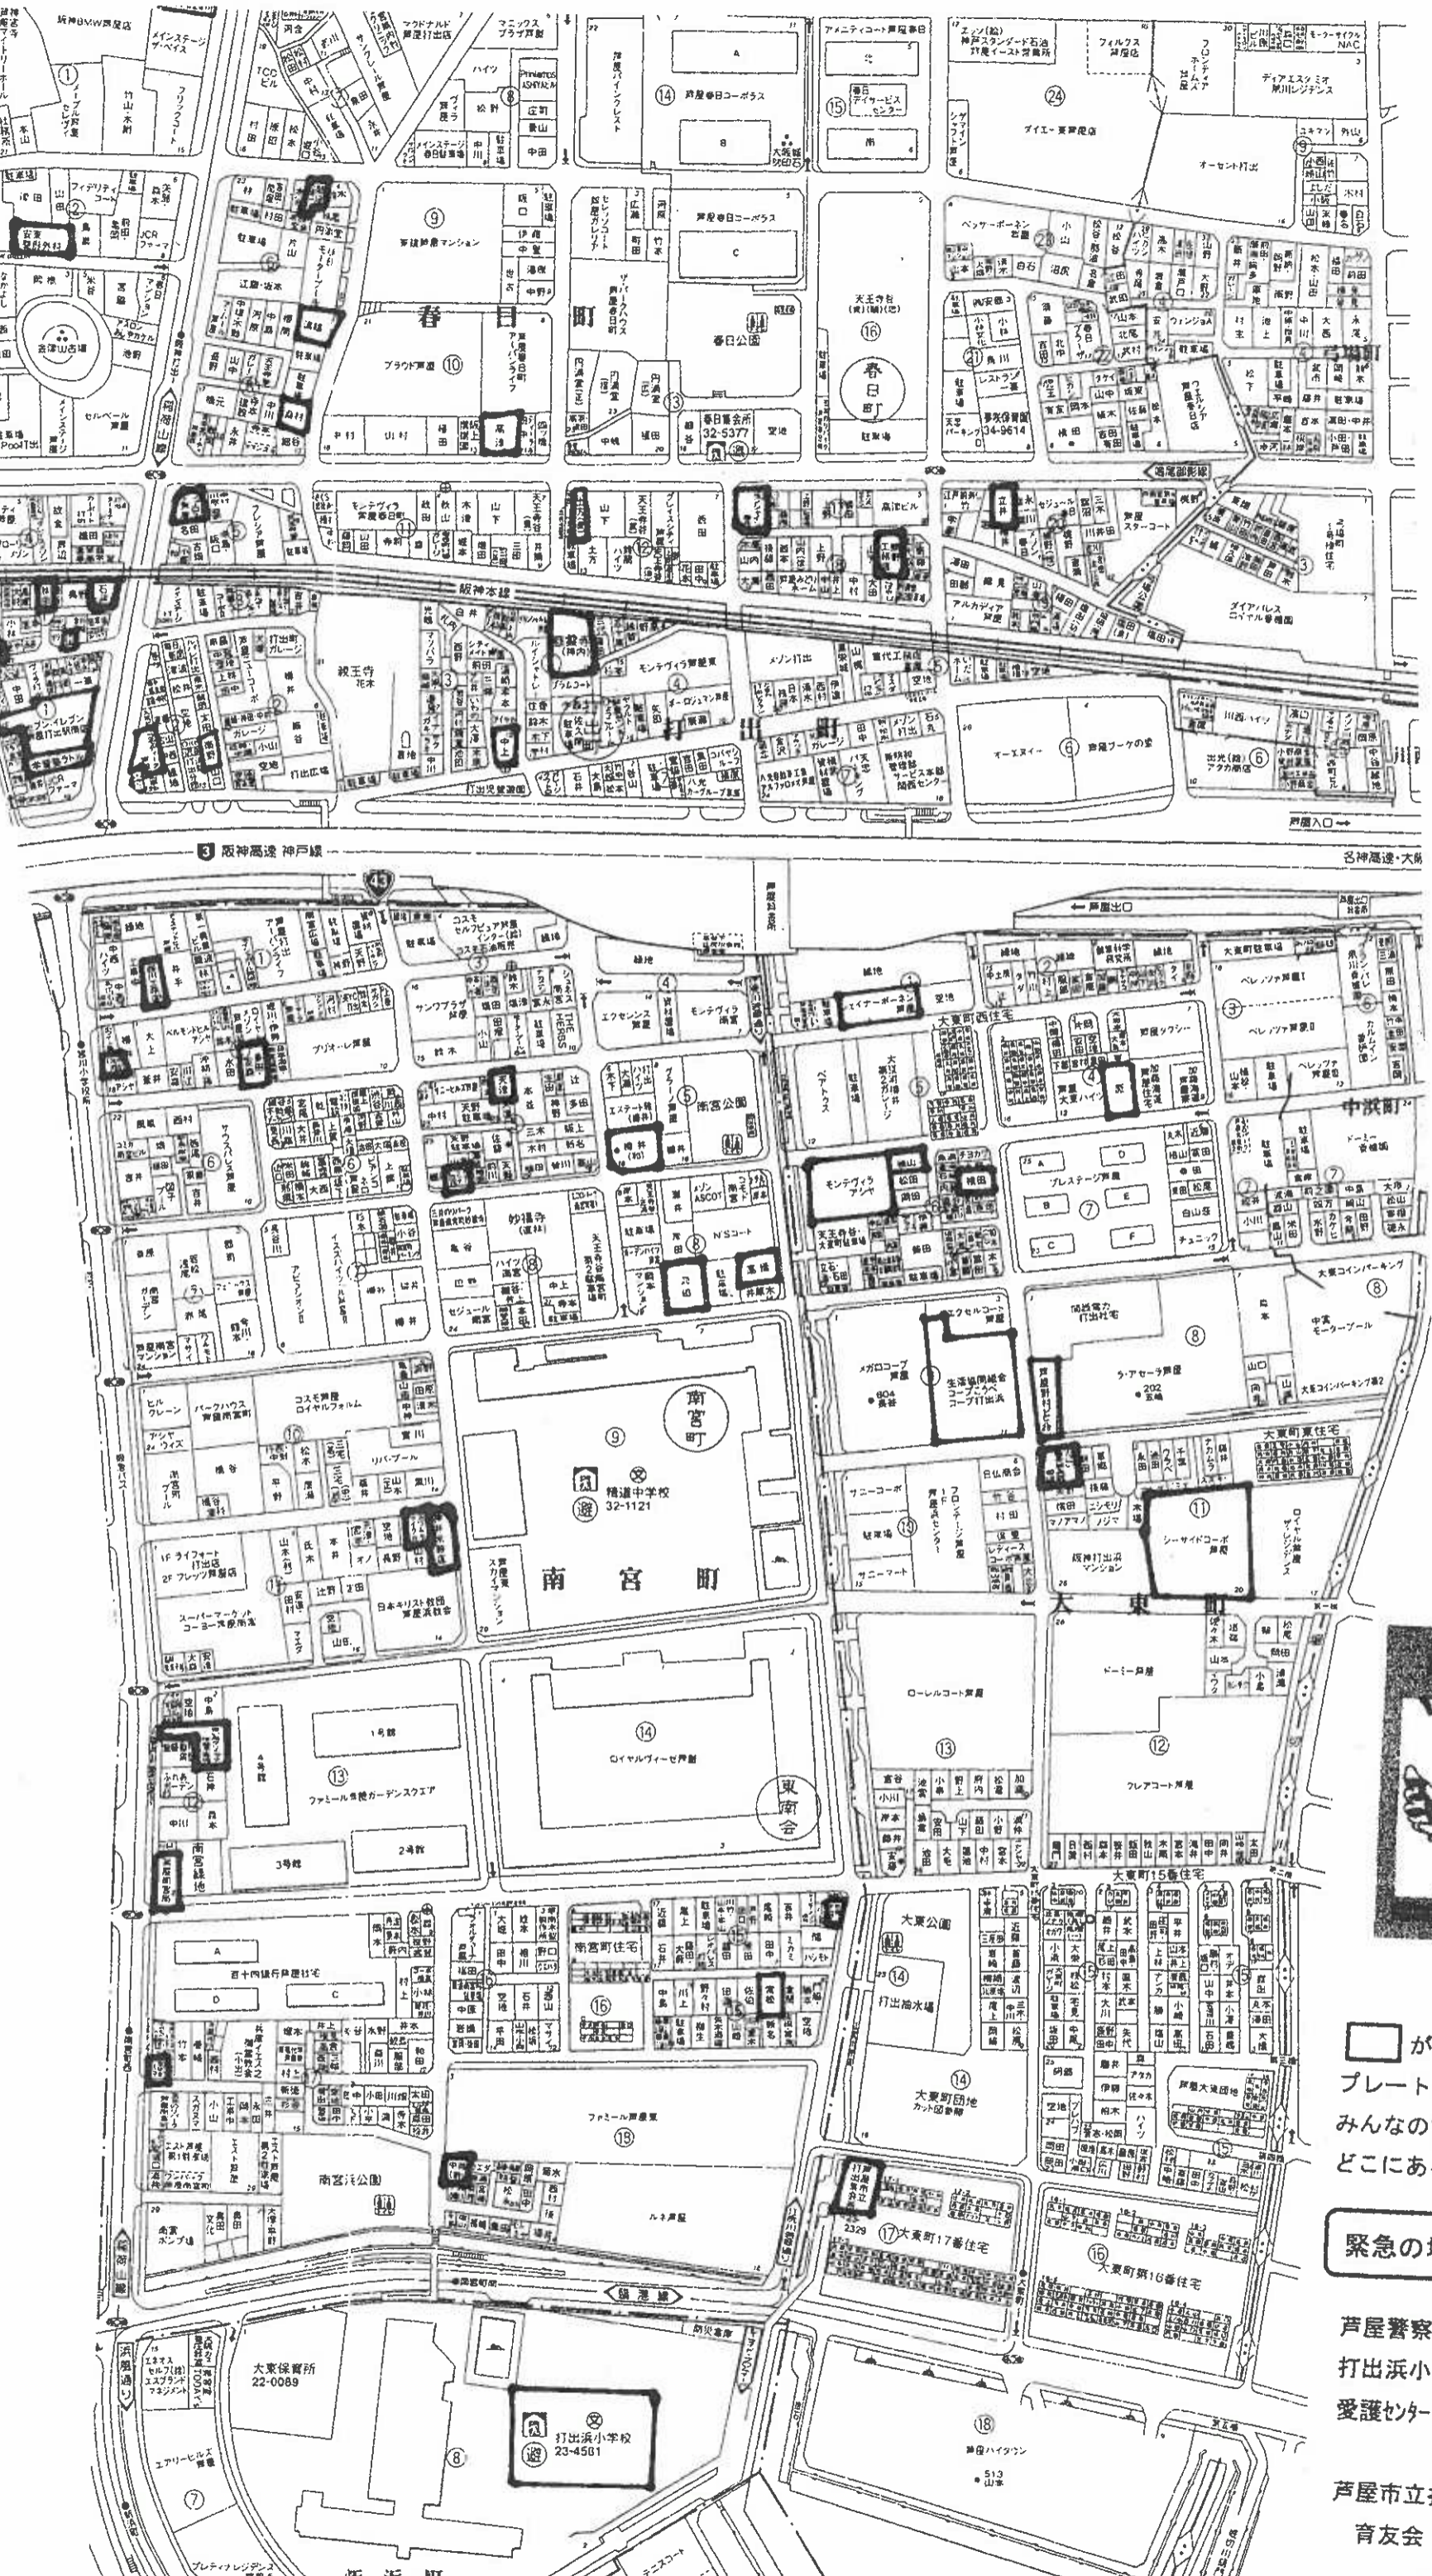

# 子ども110番の家プレート マップ

☆自分の通学路に線を引いてね！  
二〇二〇年三月現在

□ が子ども110番の家プレートの場所です。  
みんなの家の近くには、どこにあるか知ってるかな？

緊急の場合は110番

- 芦屋警察 23-0110
- 打出浜小 23-4581
- 愛護センター 31-8229

芦屋市立打出浜小学校  
育友会 愛護部